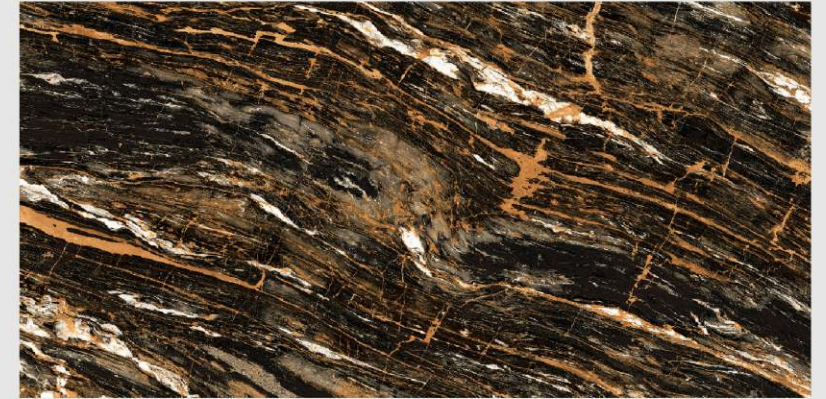

LIVOLLA®
GRANITO