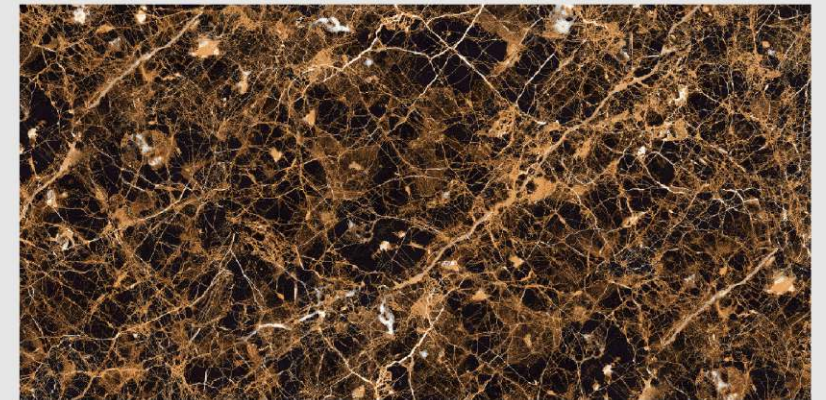

LIVOLLA®
GRANITO