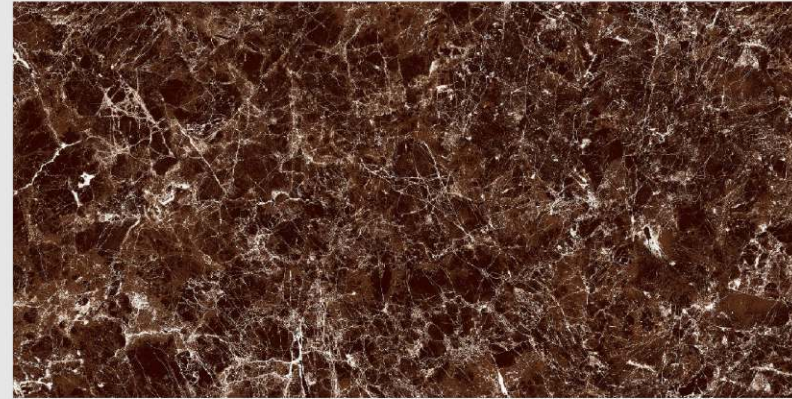

LIVOLLA®
GRANITO