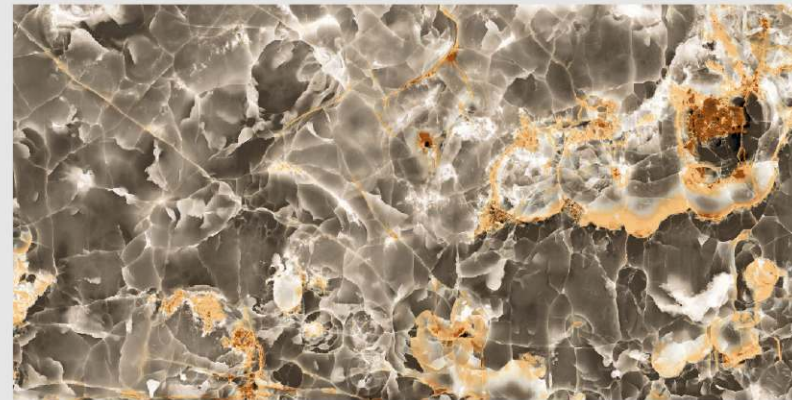

LIVOLLA®
GRANITO