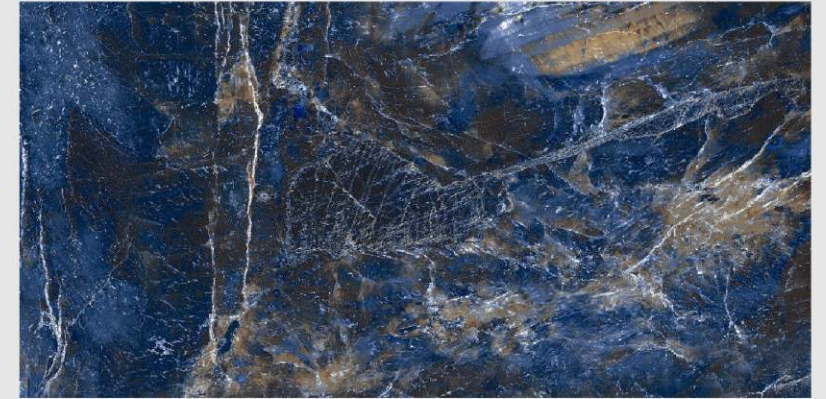

LIVOLLA®
GRANITO