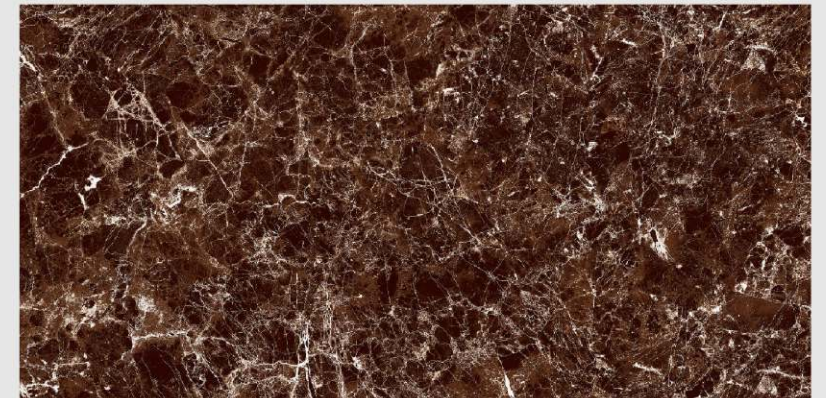

LIVOLLA®
GRANITO