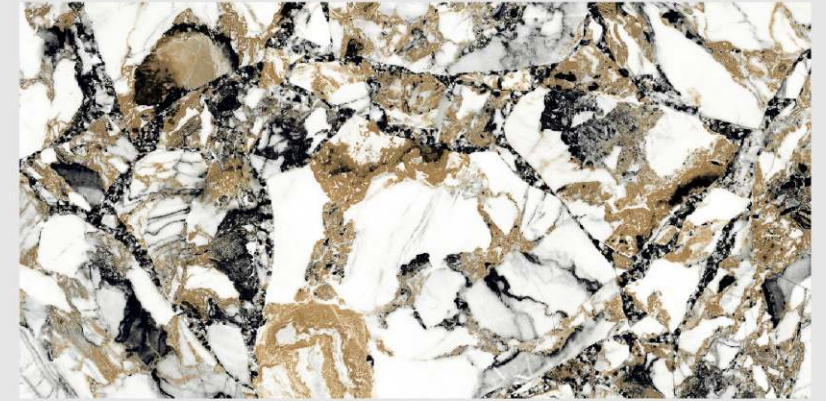

# BOSTAN NATURAL

**LIVOLLA**<sup>®</sup>  
GRANITO

**DIMENSION :**  
**600X1200MM**  
**60X120CM**

**SURFACE :**  
**HIGH GLOSSY**  
**SURFACE**

**AVAILABLE RANDOMS :**  
**3**

 [BACK TO INDEX](#)