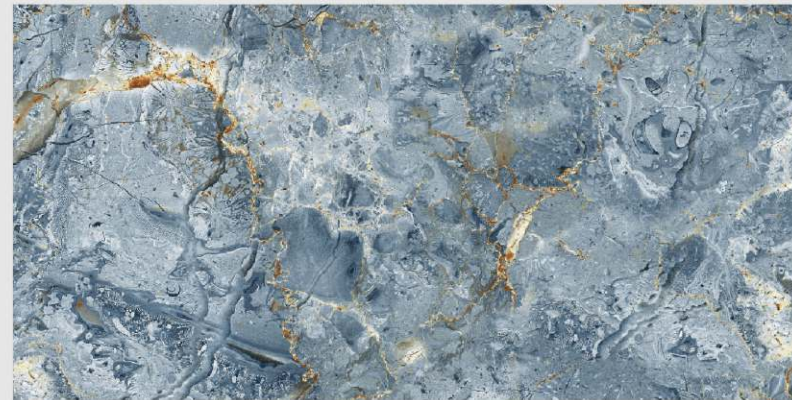

LIVOLLA®
GRANITO