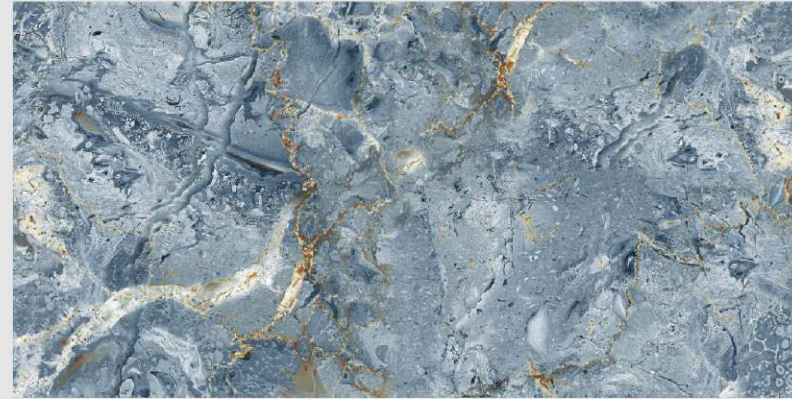

LIVOLLA®
GRANITO