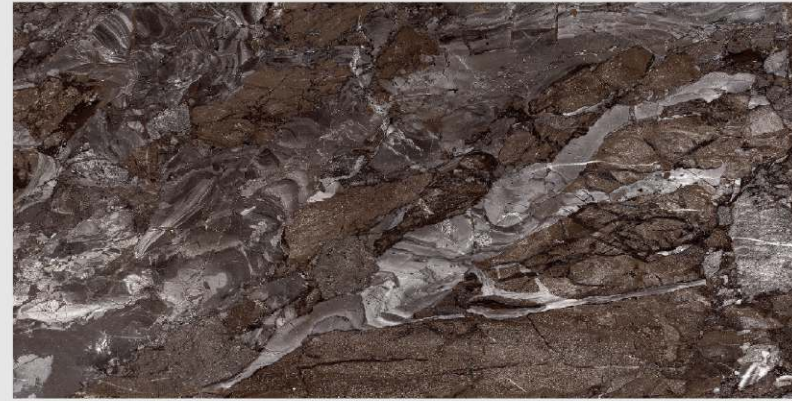

LIVOLLA®
GRANITO