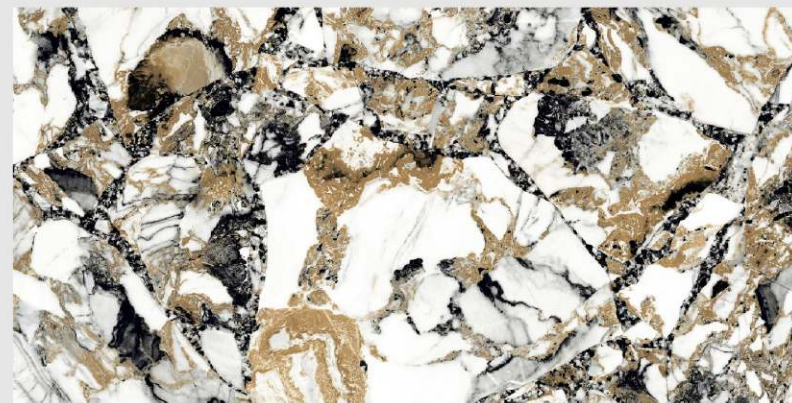

# BOSTAN NATURAL

**LIVOLLA**<sup>®</sup>  
GRANITO

**DIMENSION :**  
**600X1200MM**  
**60X120CM**

**SURFACE :**  
**HIGH GLOSSY**  
**SURFACE**

**AVAILABLE RANDOMS :**  
**3**

 [BACK TO INDEX](#)