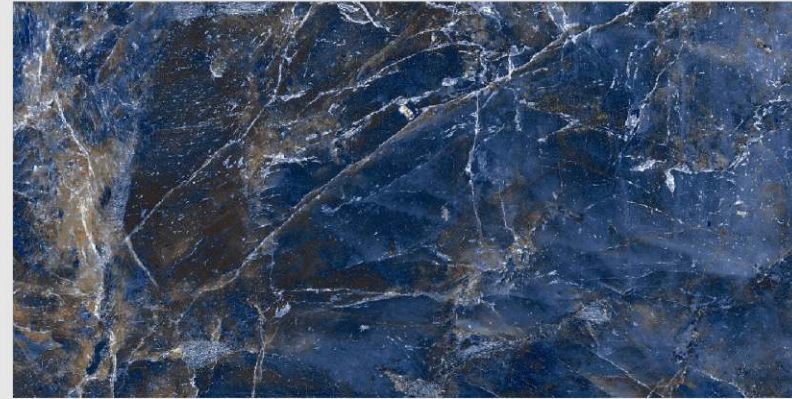

LIVOLLA®
GRANITO