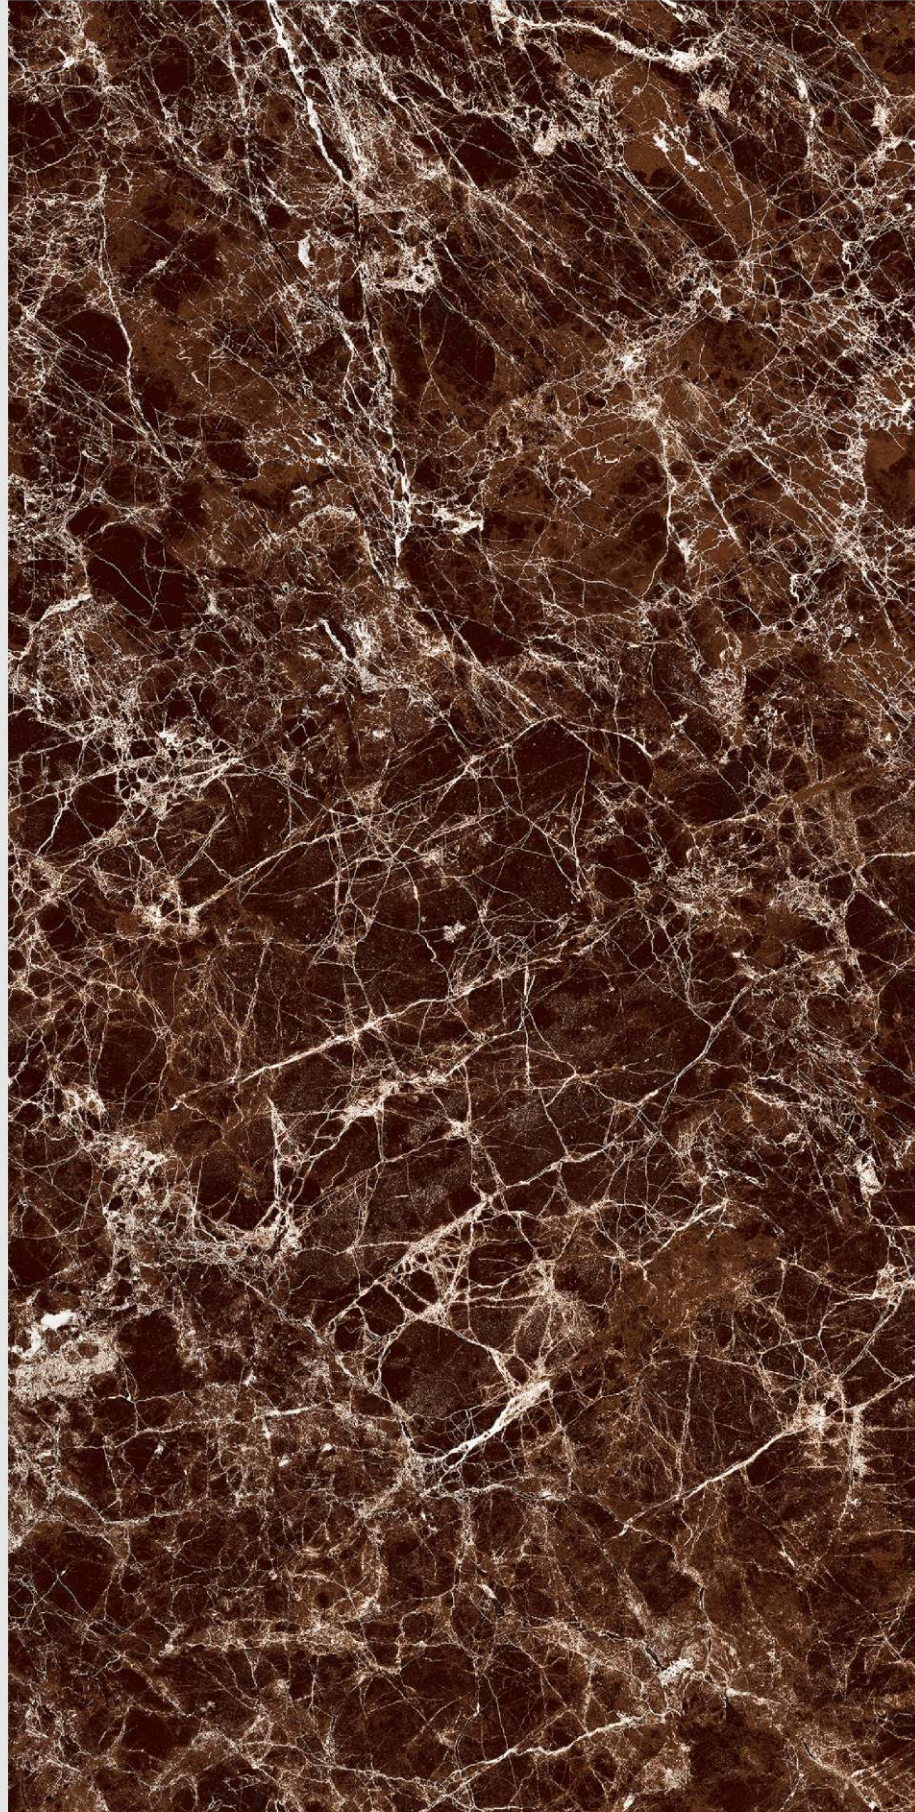

EMPRA CHOCO