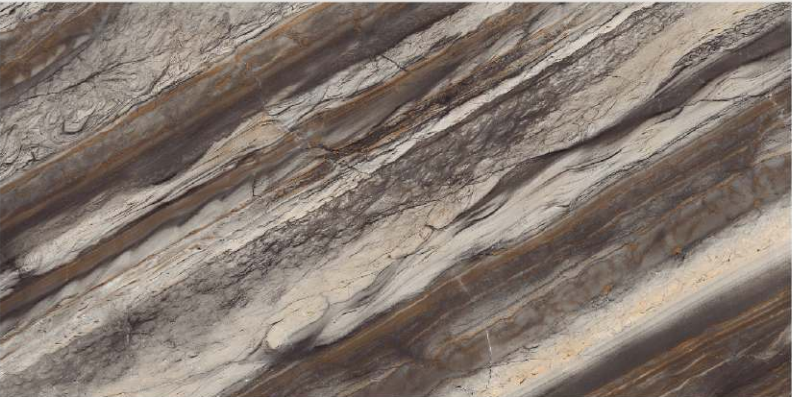

LIVOLLA®
GRANITO