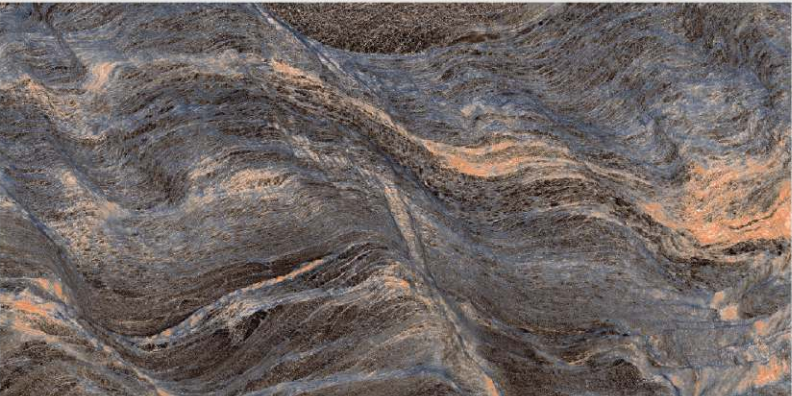

LIVOLLA®
GRANITO