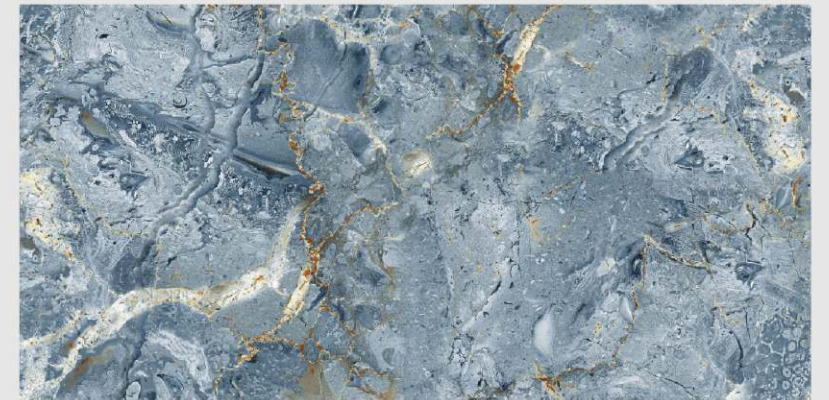

LIVOLLA®
GRANITO