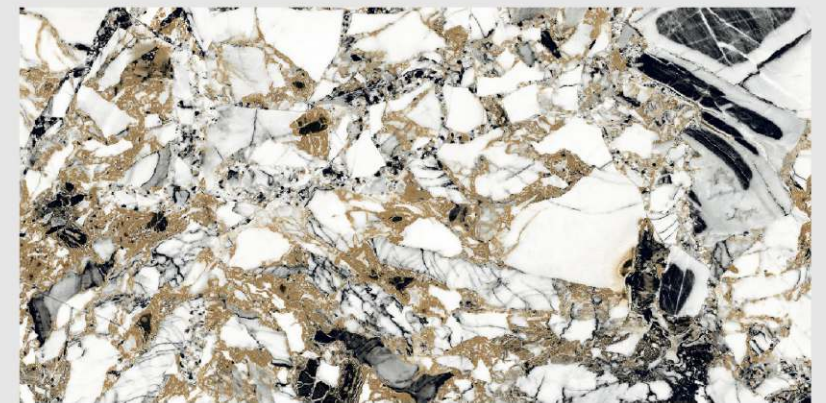

# BOSTAN NATURAL

**LIVOLLA**<sup>®</sup>  
GRANITO

**DIMENSION :**  
**600X1200MM**  
**60X120CM**

**SURFACE :**  
**HIGH GLOSSY**  
**SURFACE**

**AVAILABLE RANDOMS :**  
**3**

 [BACK TO INDEX](#)