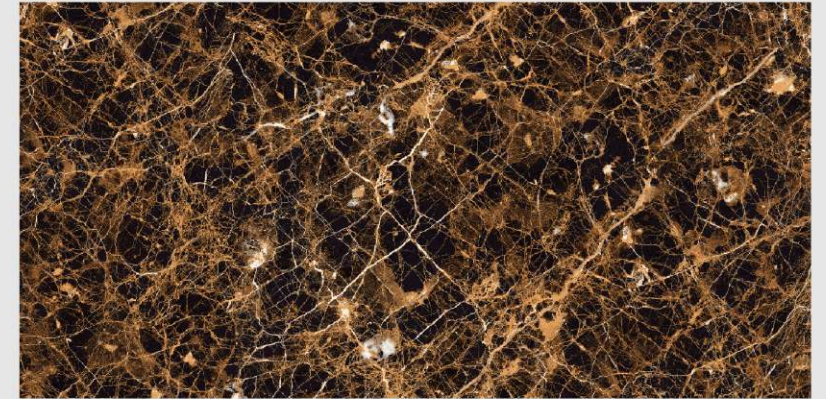

LIVOLLA®
GRANITO