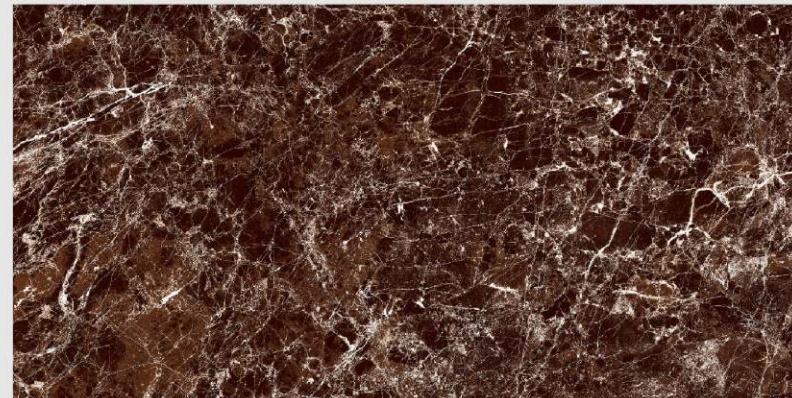

LIVOLLA®
GRANITO