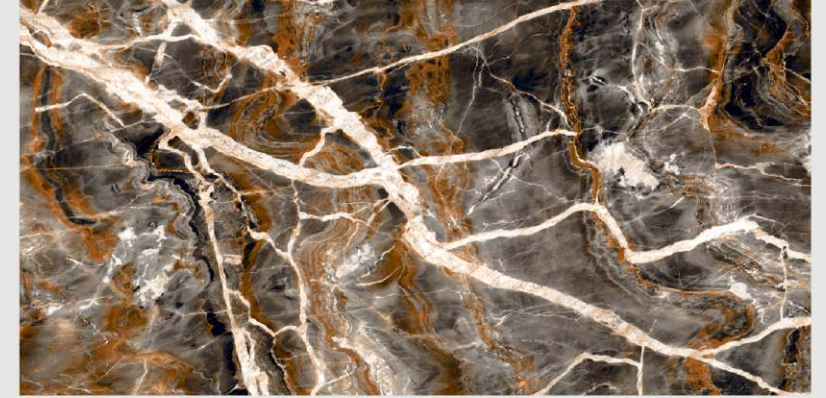

LIVOLLA®
GRANITO