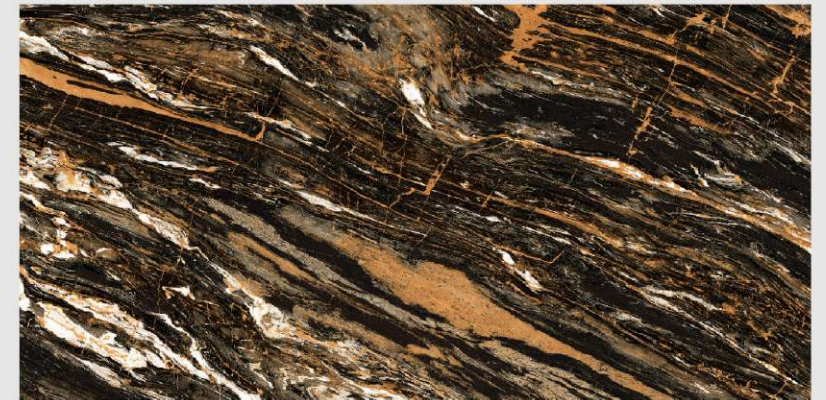

LIVOLLA®
GRANITO