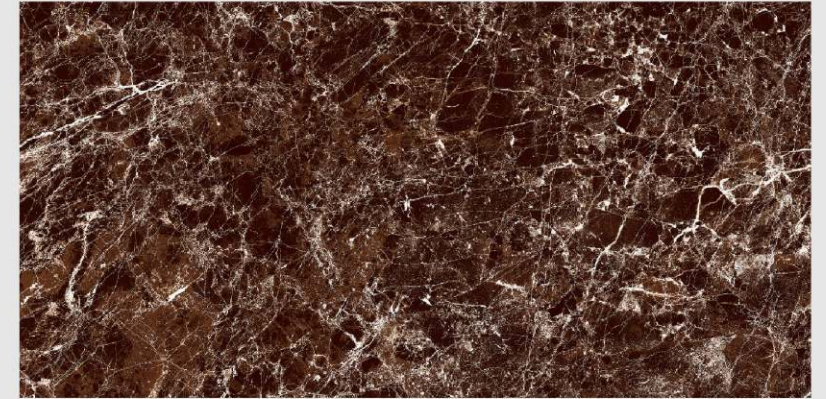

LIVOLLA®
GRANITO