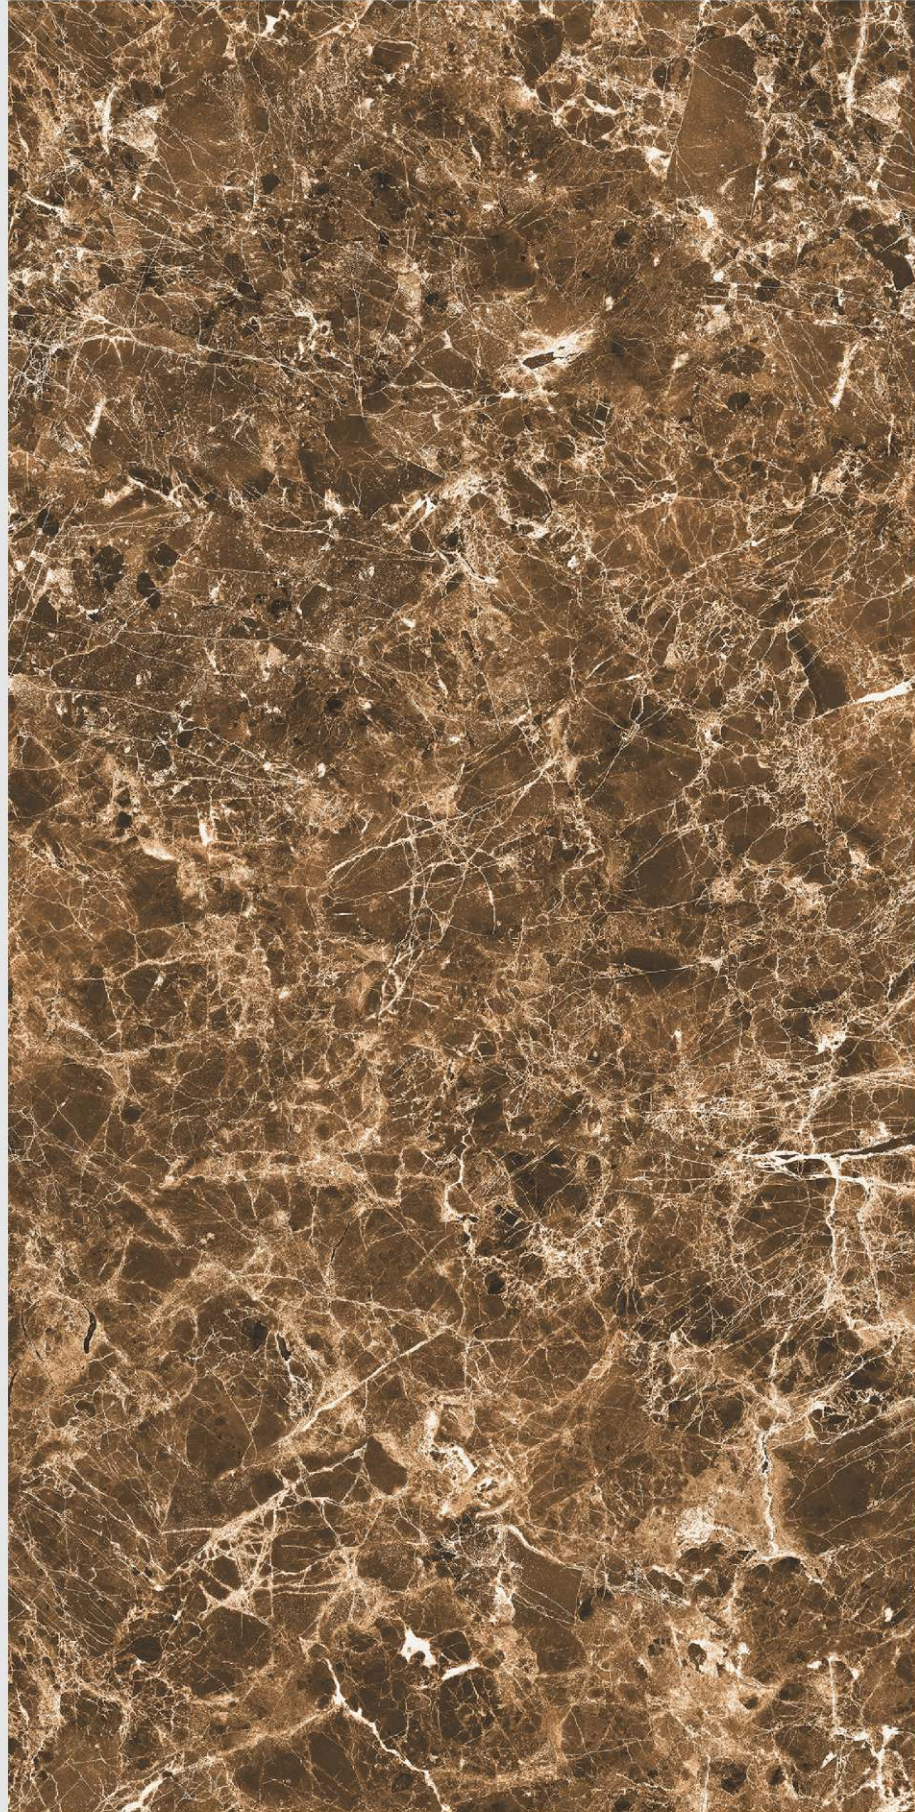

EMPRA WENGE