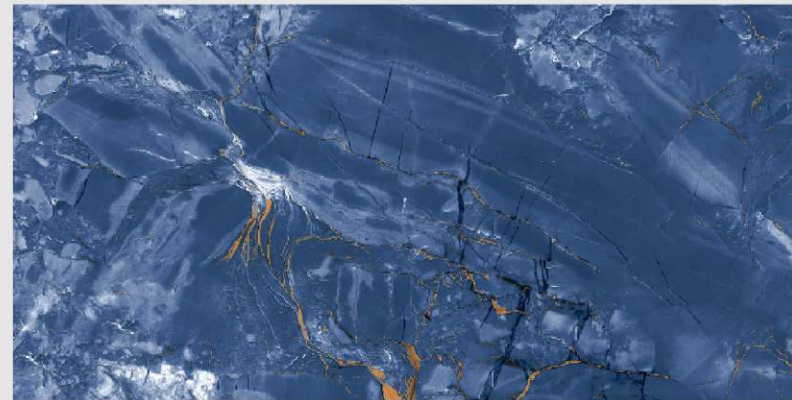

LIVOLLA®
GRANITO