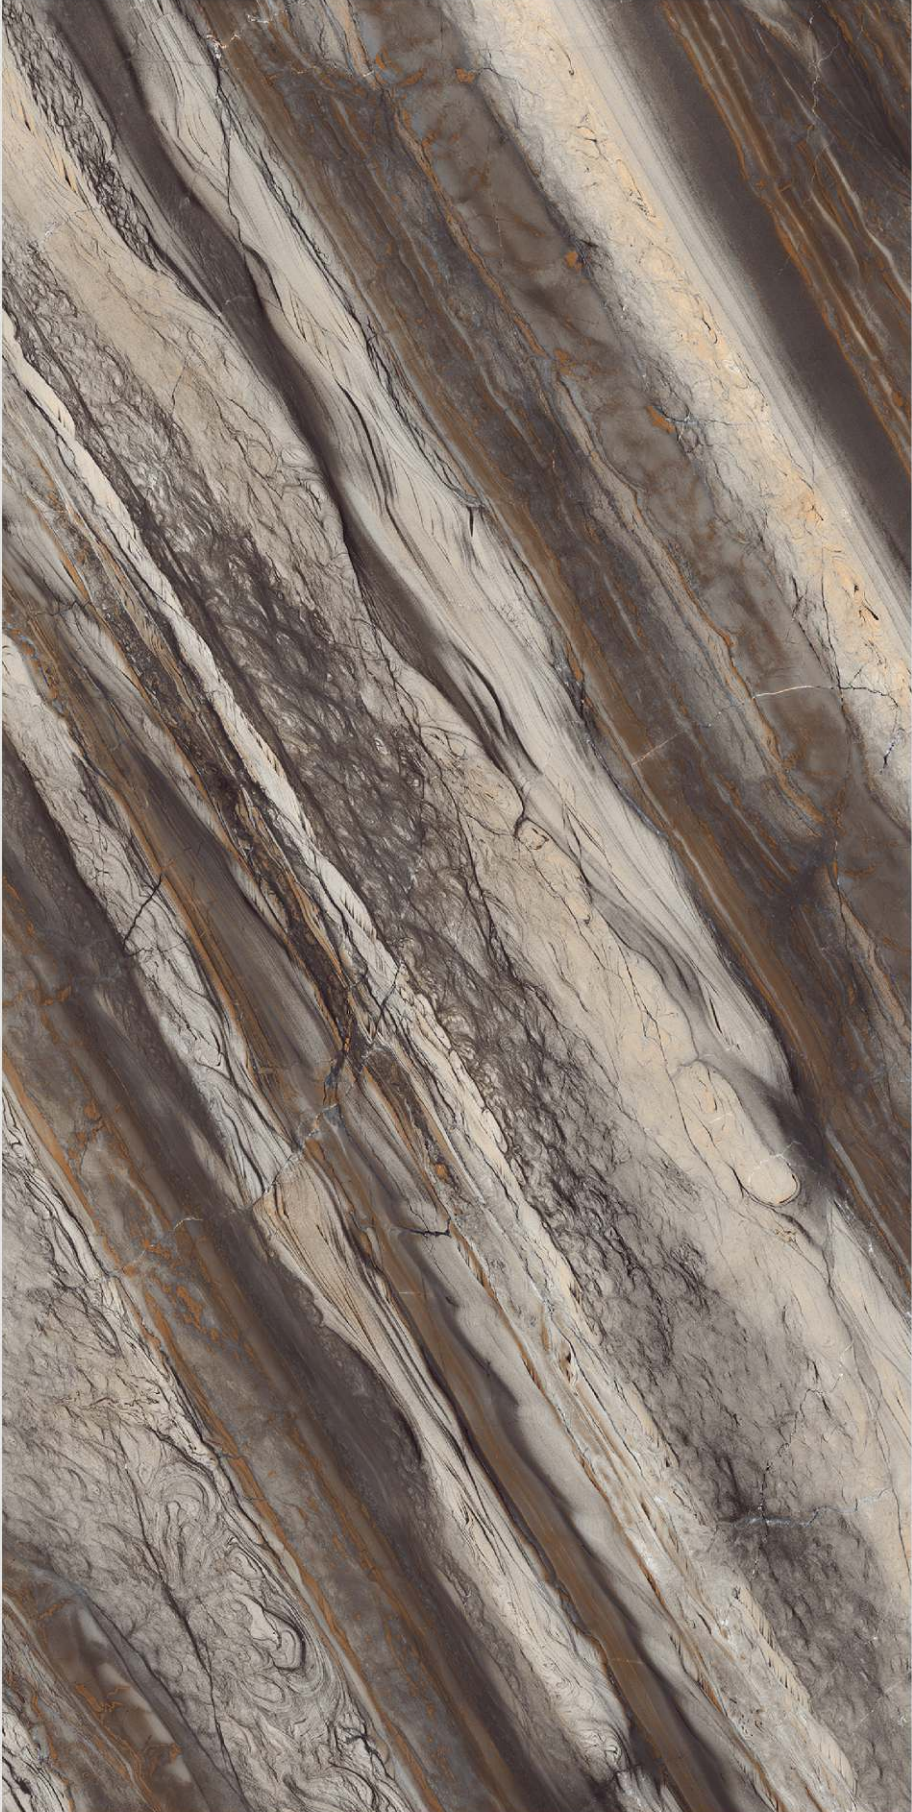

COLIMA NATURAL