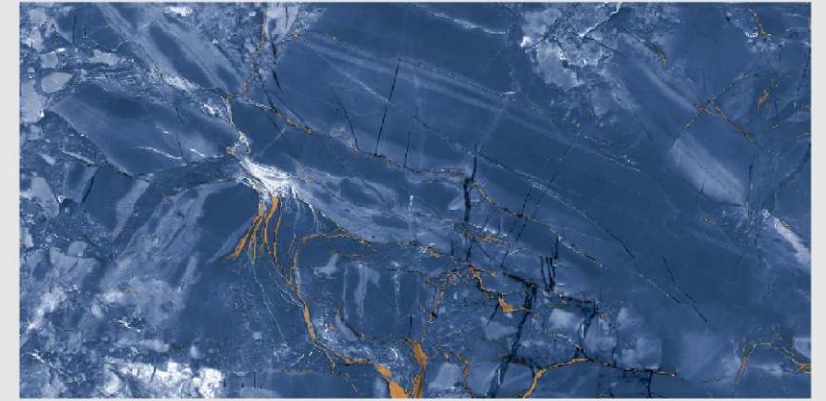

LIVOLLA®
GRANITO