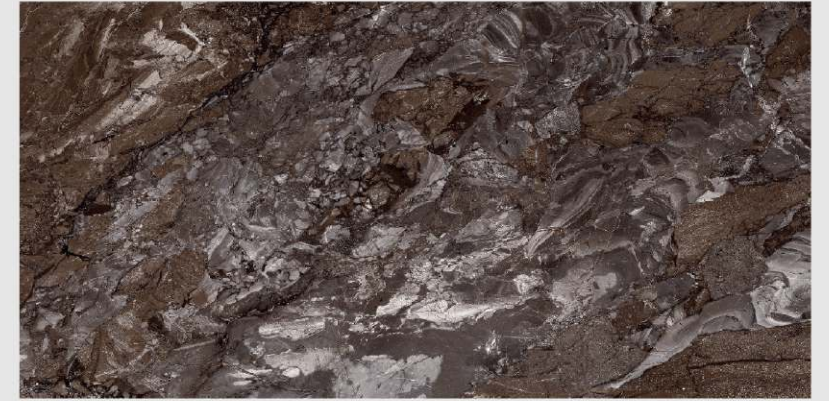

LIVOLLA®
GRANITO