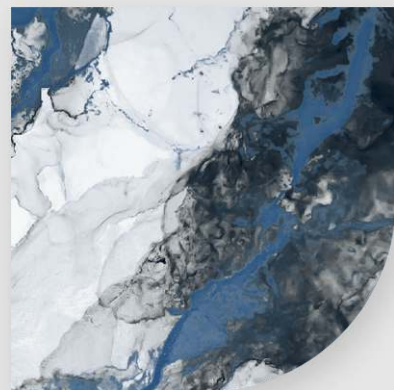

**GERMAN  
WOOD**

**GRAFITO  
CHOCO**

**GRAFITO  
NERO**

**IKONY  
BLACK**

**INDO  
DARK**

**ITALY  
STONE ASH**

**L-VM-  
10006**

**L-VM-  
10006 B1**