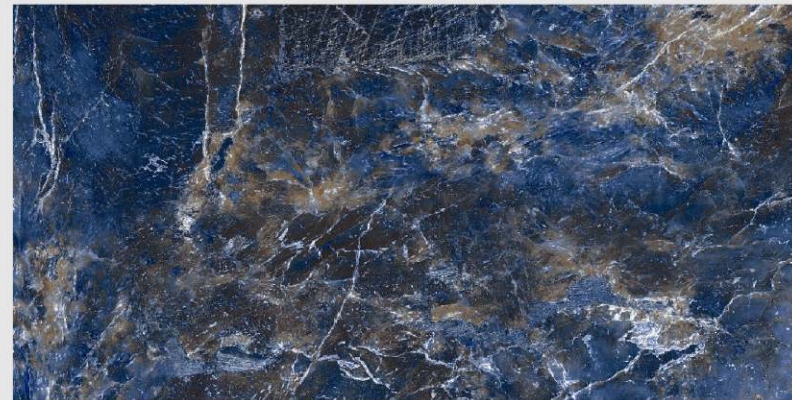

LIVOLLA®
GRANITO