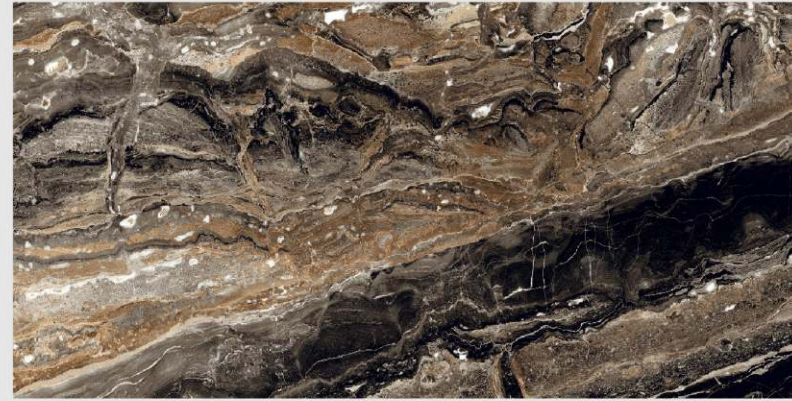

LIVOLLA®
GRANITO