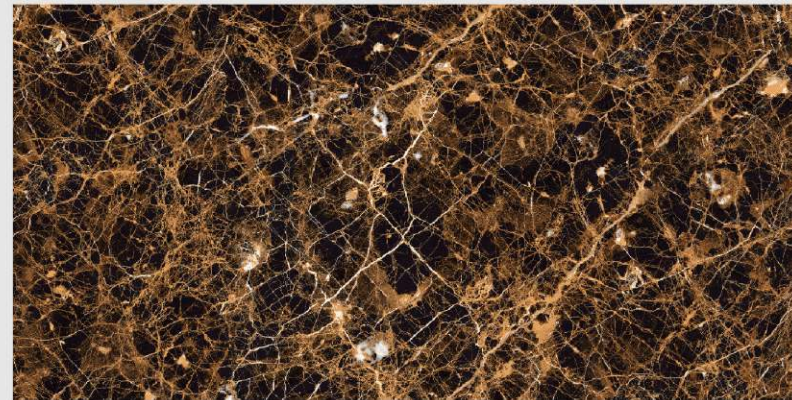

LIVOLLA®
GRANITO