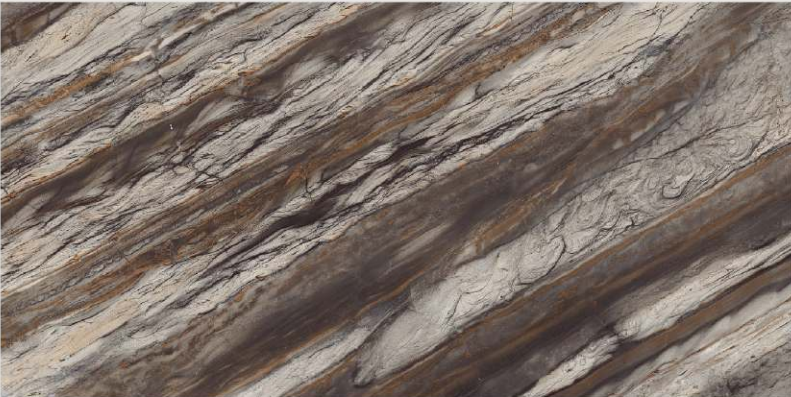

LIVOLLA®
GRANITO