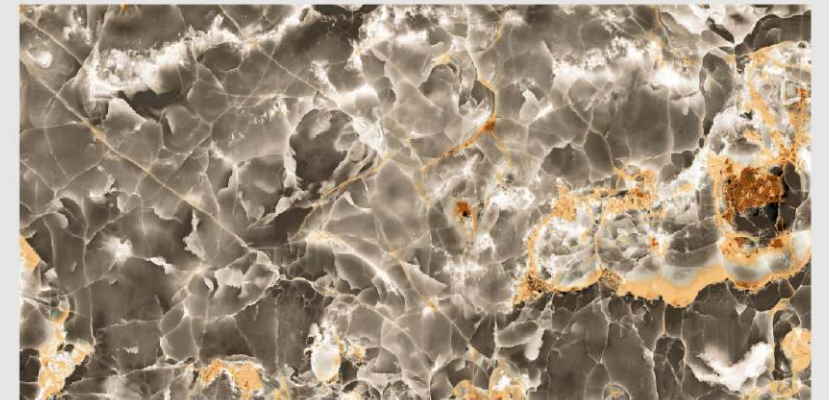

LIVOLLA®
GRANITO