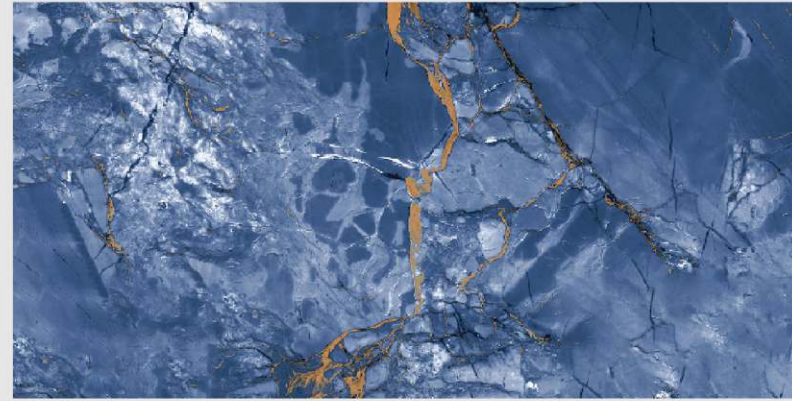

LIVOLLA®
GRANITO