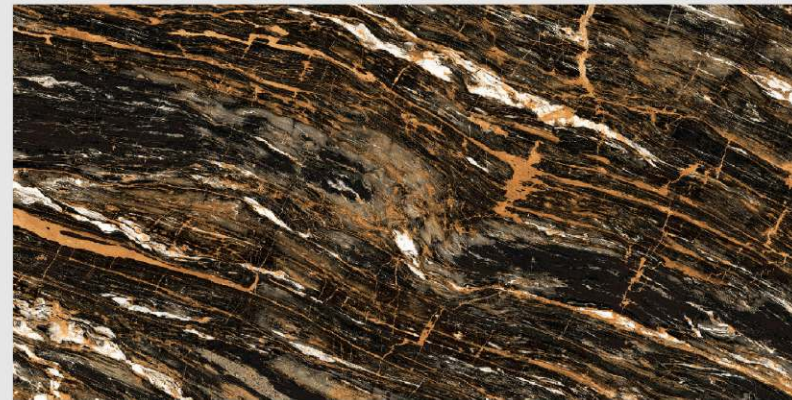

LIVOLLA®
GRANITO