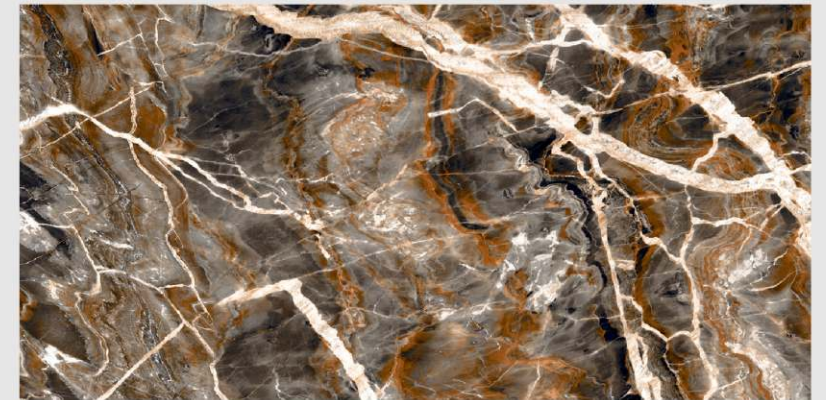

LIVOLLA®
GRANITO