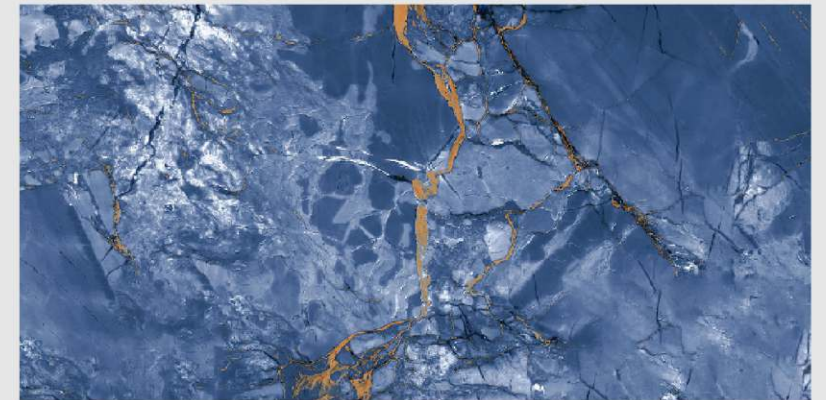

LIVOLLA®
GRANITO