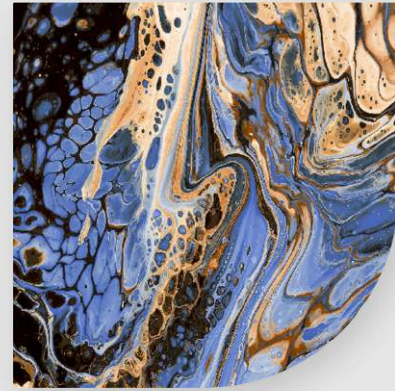

**L-VM-  
10006 B2**

**LAPIS  
BLUE**

**LEON  
BLUE**

**LEZARIO  
BROWN**

# Index

---

**LEZARIO  
CHOCO**

**MARKINIA  
WHITE**

**MARPOLO  
BROWN**

**MARPOLO  
BLUE**

**MASQUT  
BROWN**

**MASQUT  
CHOCO**

**MONSTER  
CHOCO**

**OCEAN  
BLUE**

**OLLIN  
MARBLE**

**OROBICO  
GRIGIO**

**PANDA  
BLACK**

**PATAGONIA  
MINK**

**PENTALICO  
BROWN**

**SAFFARI  
BROWN**