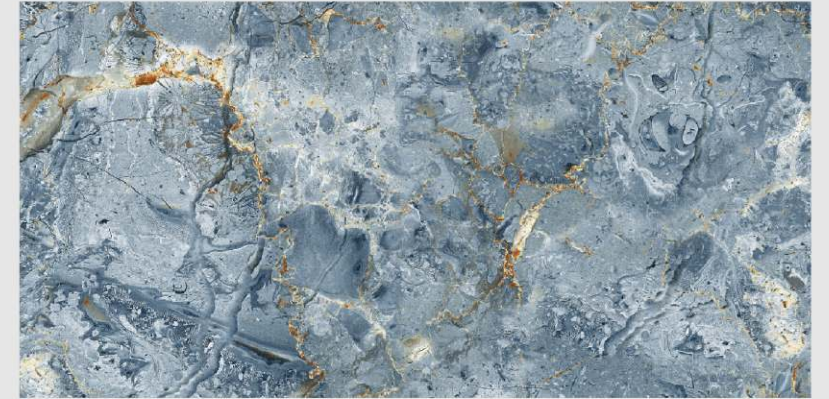

LIVOLLA®
GRANITO