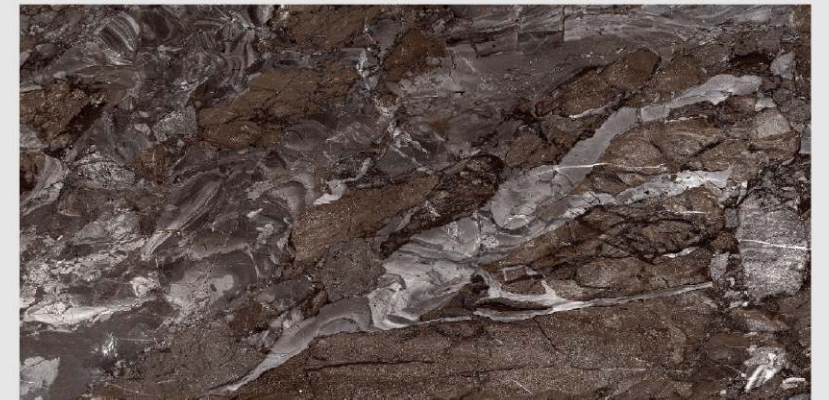

LIVOLLA®
GRANITO