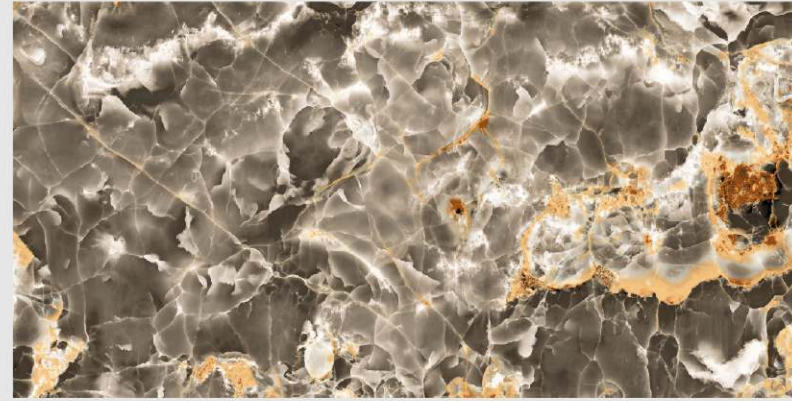

LIVOLLA®
GRANITO