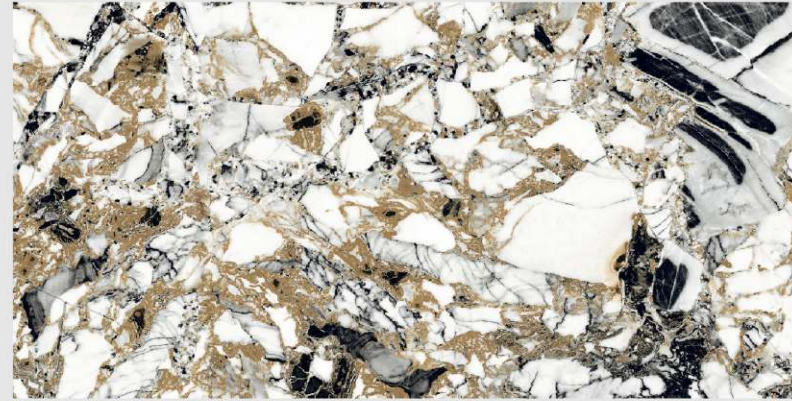

# BOSTAN NATURAL

**LIVOLLA**<sup>®</sup>  
GRANITO

**DIMENSION :**  
**600X1200MM**  
**60X120CM**

**SURFACE :**  
**HIGH GLOSSY**  
**SURFACE**

**AVAILABLE RANDOMS :**  
**3**

 [BACK TO INDEX](#)