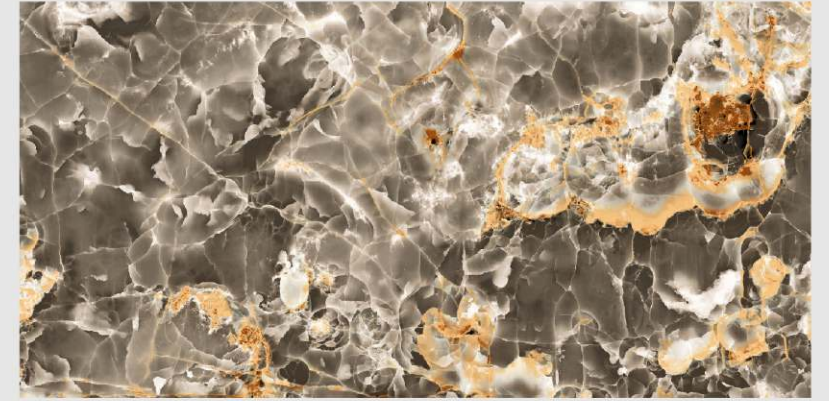

LIVOLLA®
GRANITO