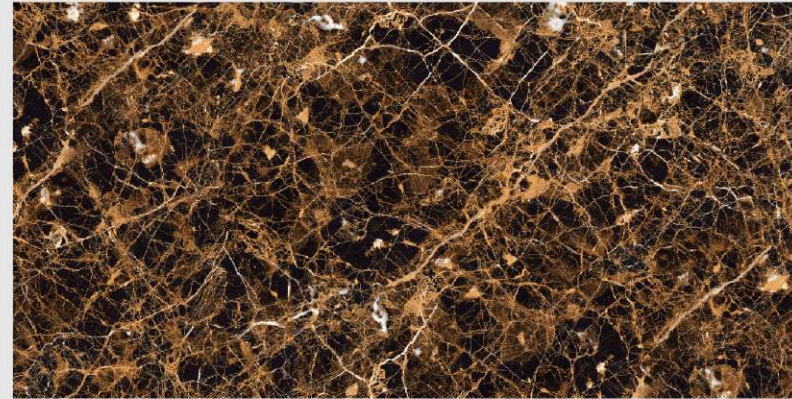

LIVOLLA®
GRANITO