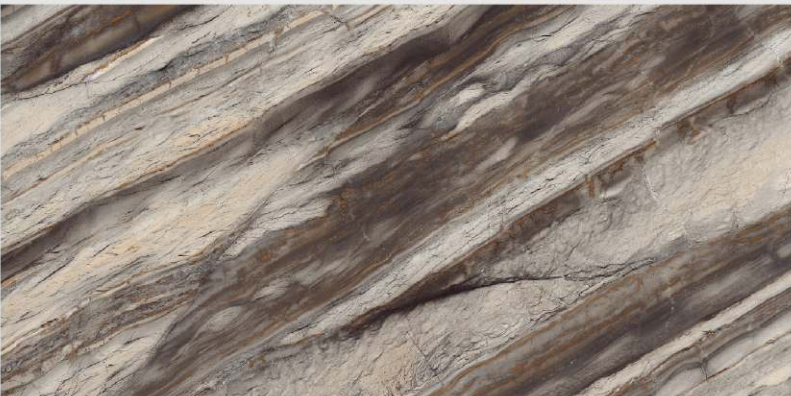

LIVOLLA®
GRANITO