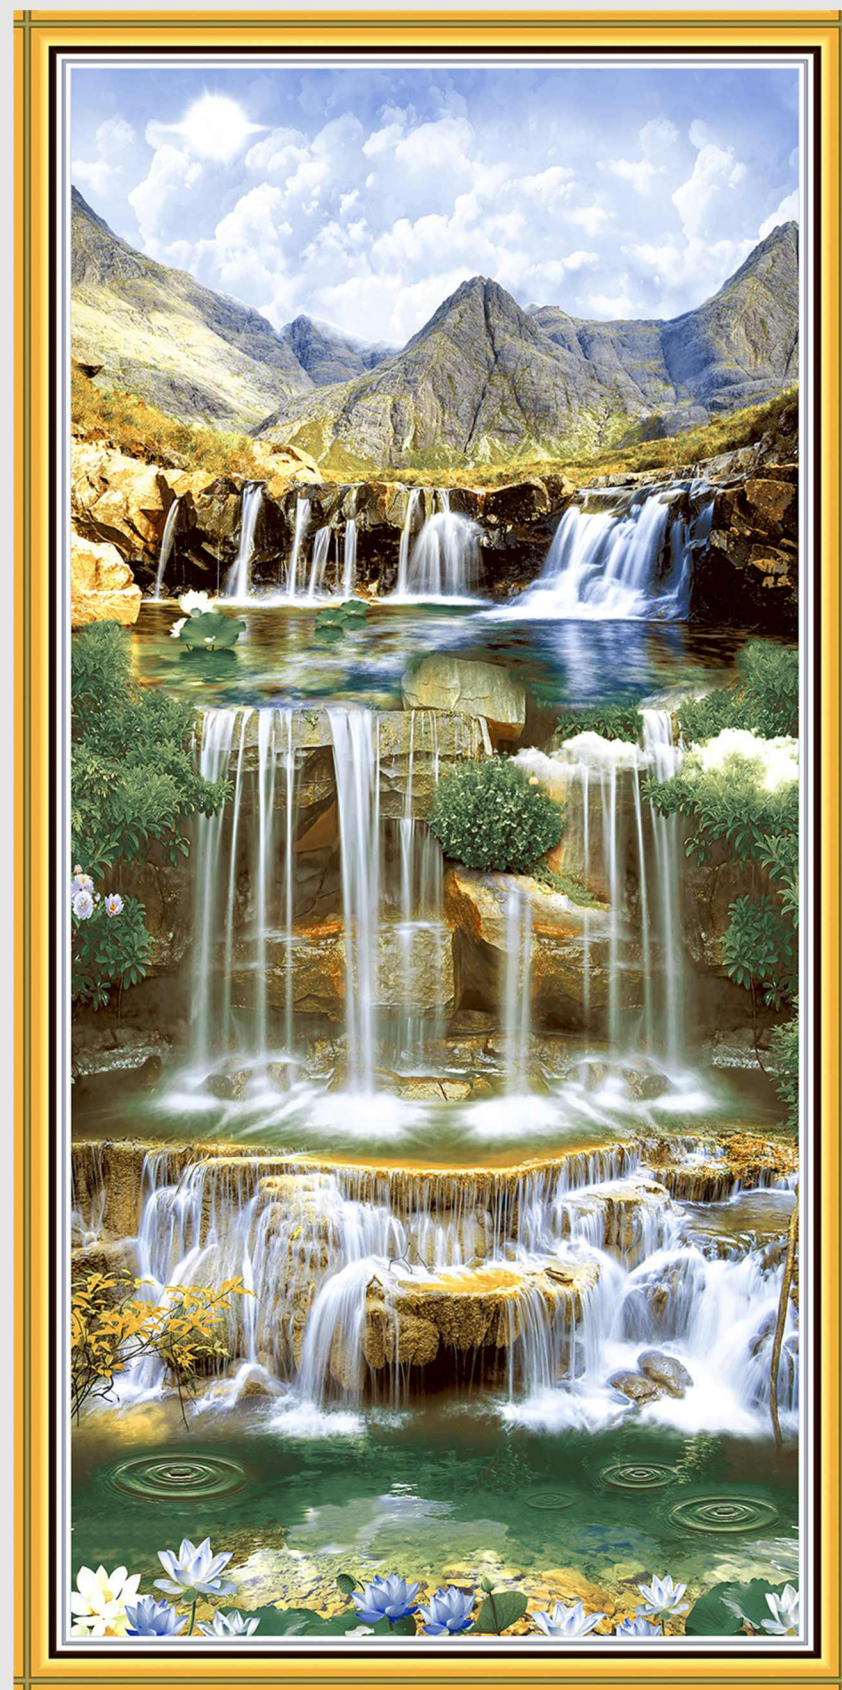

॥ ଦୋହା ॥

ପଞ୍ଚନଚନୟ ସକଟ ହରନ, ମଜଲ ମୂରତି ରୂପ ।
ରାମ ଲଖନ ସୀତା ସହିତ, ହୃଦୟ ବସହ ପୁର ଭୂପ ॥

POSTER 99 GLOSSY

POSTER 112

DIMENSION :
600X1200MM
60X120CM

LIVOLLA®
GRANITO

POSTER 113

POSTER 116